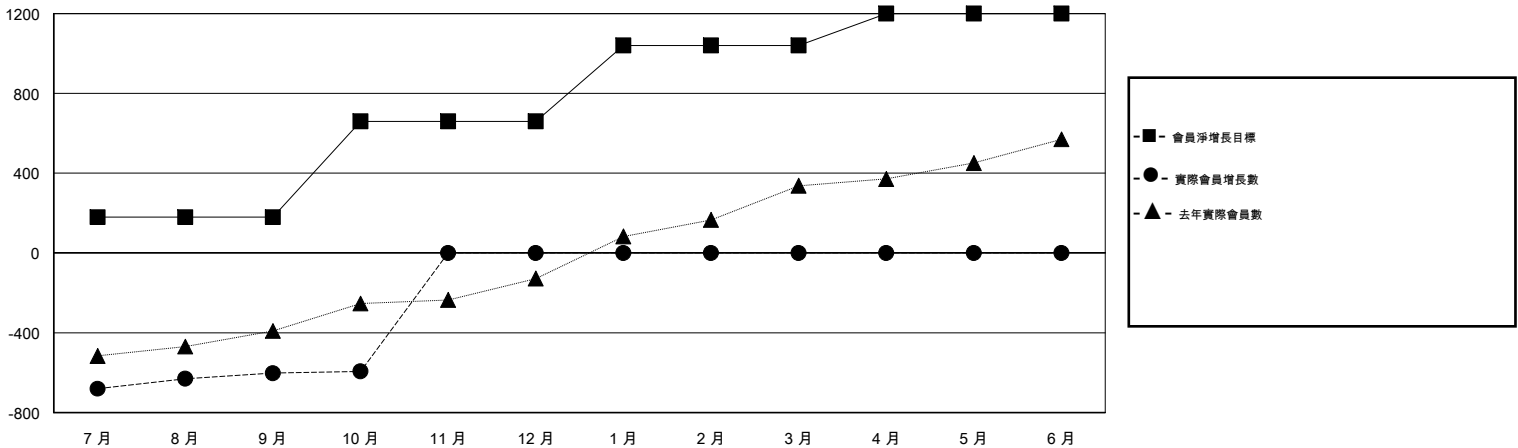

MONTHLY MEMBERSHIP PROGRESS REPORT

District 387

Results as of: 10/31/2017

GMT: ZIYU LIN

地點 CHINA

GMT憲章區

分會			
成果 2017-2018			
季	新分會目標	新會	會員流失的分會
7月/8月/9月	3	0	6
10月/11月/12月	6	0	1
1月/2月/3月	8	0	0
4月/5月/6月	3	0	0

位會員@每位須繳			
成果 2017-2018			
季	會員淨增長目標	實際會員增長數	實際退會會員 (包括轉會)
7月/8月/9月	180	207	734
10月/11月/12月	480	10	1
1月/2月/3月	380	0	0
4月/5月/6月	160	0	0

目標與實際新會累積

目標和實際會員累積

已取消的分會: 7	51 CLUBS OF 93 增添1位或以上的新會員	性別分佈 男 1,670 (62.57%) 女 999 (37.43%) 年度女性會員百分比目標: 39%
放棄的會員 過世 2 分會已取消 0 其他 732 總計 734	點擊這裡取得累計會員數據	總計家庭單位會員數 219 支付減半會費的家庭會員 111