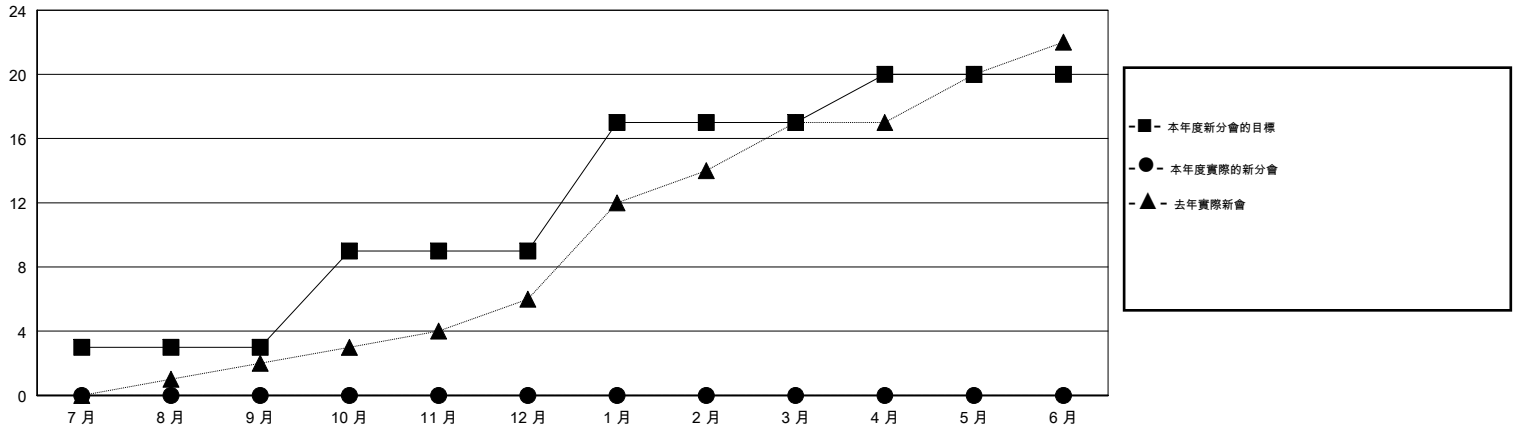

MONTHLY MEMBERSHIP PROGRESS REPORT

District 387

Results as of: 10/31/2017

GMT: ZIYU LIN

地點 CHINA

GMT憲章區

分會			
成果 2017-2018			
季	新分會目標	新會	會員流失的分會
7月/8月/9月	3	0	6
10月/11月/12月	6	0	1
1月/2月/3月	8	0	0
4月/5月/6月	3	0	0

位會員@每位須繳			
成果 2017-2018			
季	會員淨增長目標	實際會員增長數	實際退會會員 (包括轉會)
7月/8月/9月	180	207	734
10月/11月/12月	480	10	1
1月/2月/3月	380	0	0
4月/5月/6月	160	0	0

目標與實際新會累積

目標和實際會員累積

已取消的分會: 7	51 CLUBS OF 93 增添1位或以上的新會員	性別分佈 男 1,670 (62.57%) 女 999 (37.43%) 年度女性會員百分比目標: 39%
放棄的會員 過世 2 分會已取消 0 其他 732 總計 734	點擊這裡取得累計會員數據	總計家庭單位會員數 219 支付減半會費的家庭會員 111